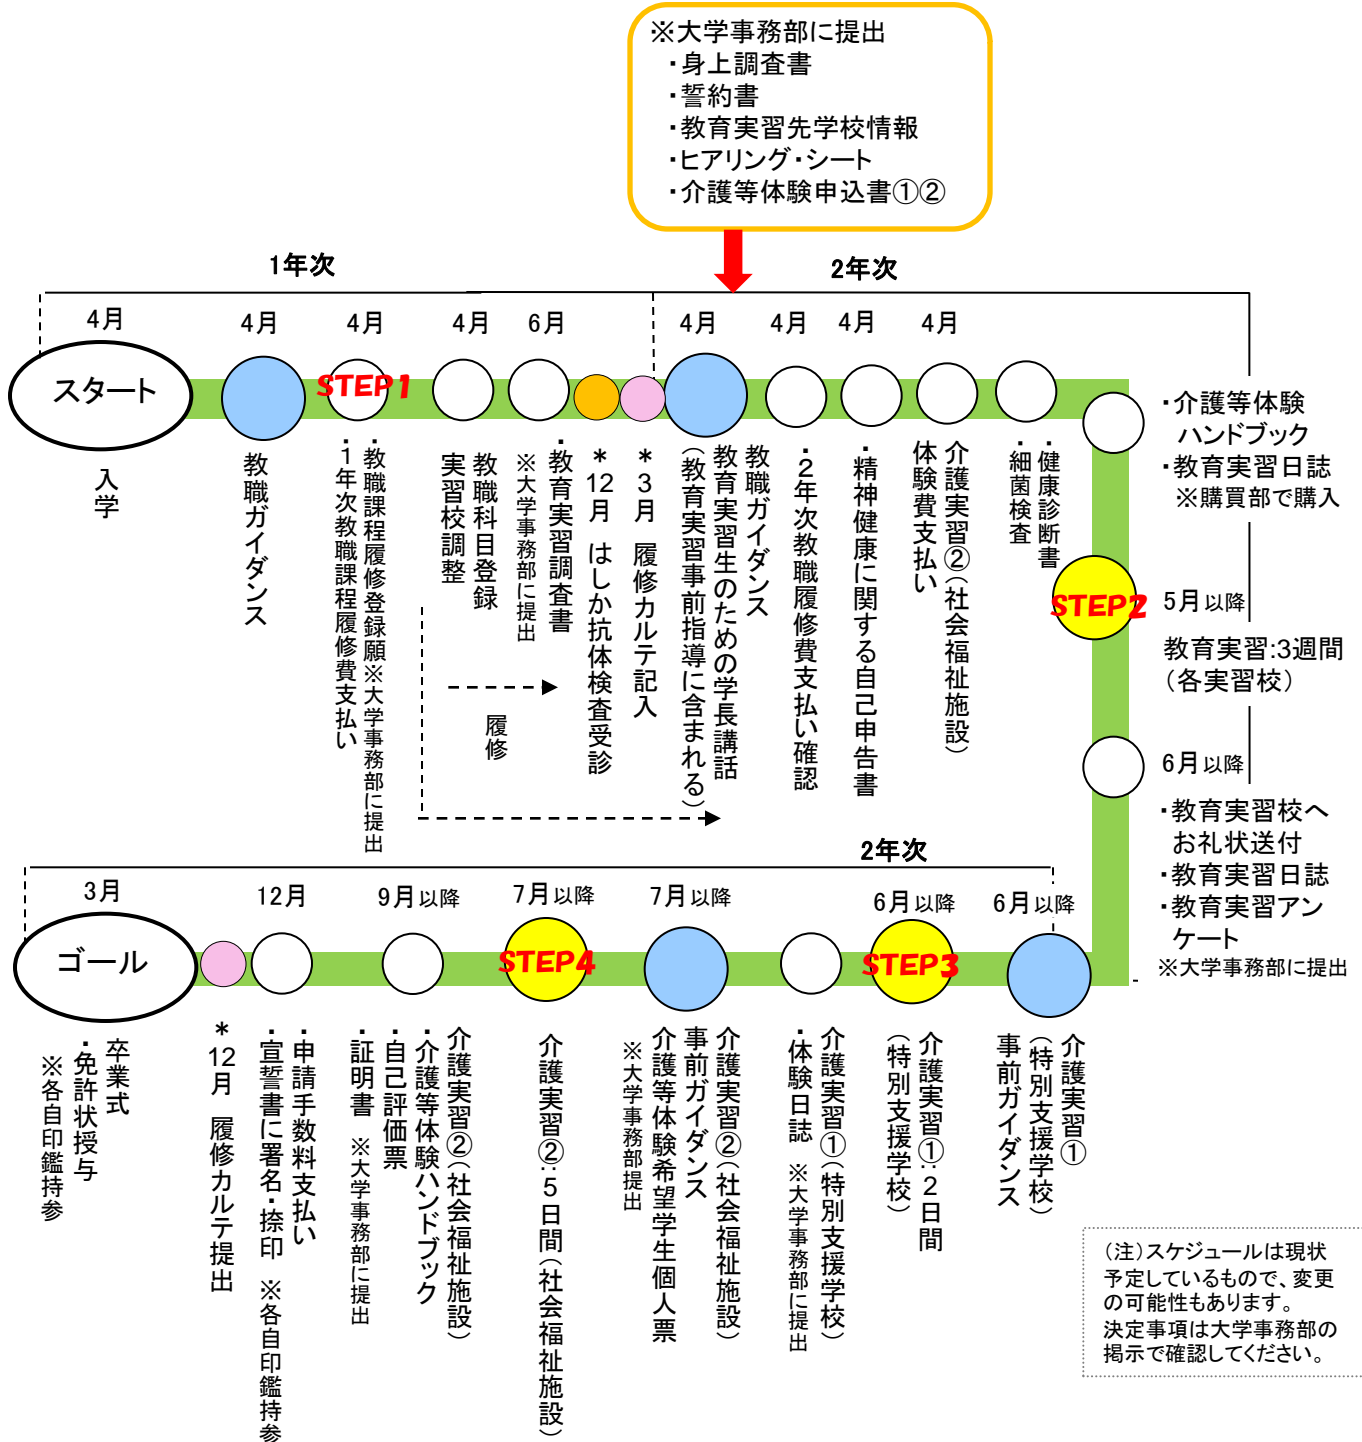

入学から免許状取得まで

短大

短大での教職課程履修は大学と同じ過程を短期間で通過することとなりますので、より計画的に、着実に取り組んでください。

◆履修修了までの主な4つのSTEP : 1)教職課程履修登録 → 2)教育実習 → 3)介護実習① → 4)介護実習②

● …ガイダンス等

● …実習

● …はしか抗体検査受診

● …履修カルテ