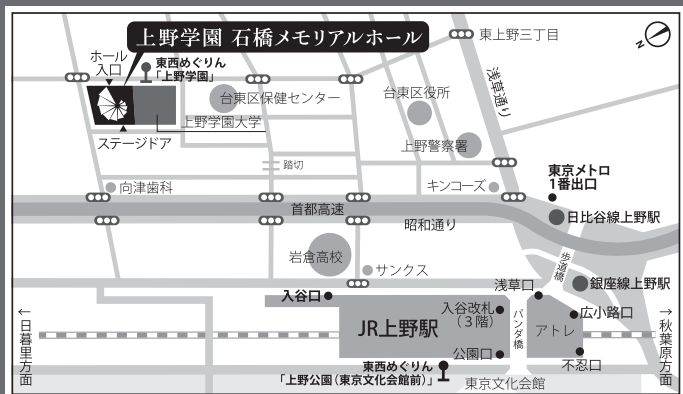

■上野学園大学・同短期大学部 今後の演奏会 会場：上野学園 講堂 (石橋メモリアルホール)

平成29年10月28日(土) 14:00開演 第30回 短期大学部定期演奏会 入場無料

11月17日(金) 19:00開演 第6回 合唱定期演奏会 入場料1,000円

11月25日(土) 15:00開演 第8回 音楽大学オーケストラ・フェスティバル(ミューザ川崎シンフォニーホール)入場料一般1,000円

平成30年2月16日(金) 19:00開演 演奏家コース 協奏曲演奏会 入場料1,500円

2月21日(水) 19:00開演 第5回 上野学園大学・同短期大学部ウインド・アンサンブル定期演奏会 入場料1,000円

《チケットのお申込み・お問合せは 電話03-3842-1020 / uenogakuen.concert@gmail.comへ》

上野学園 講堂 (石橋メモリアルホール)

〒110-8642
東京都台東区東上野4-24-12 上野学園内

JR各線「上野駅」入谷改札より入谷口から徒歩8分
東京メトロ・日比谷線/銀座線「上野駅」1番出口より徒歩8分

※駐車場・駐輪場はございません。
お越しの際は、公共の交通機関をご利用ください。